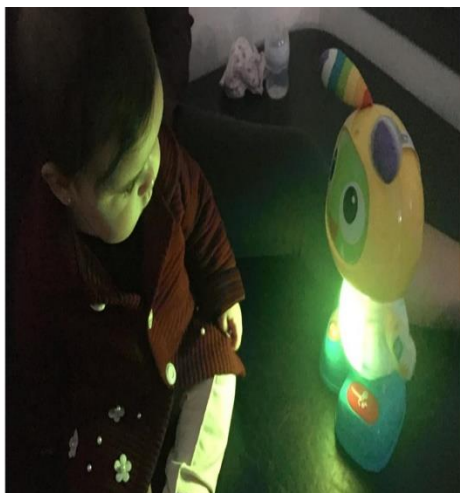

ATENDIMENTO CRIANÇAS – CEPREVI

VISITA DA EQUIPE NA RESIDÊNCIA DOS ASSISTIDOS PARA ENTREGA DOS MATERIAIS ADAPTADOS: KIT BAIXA VISÃO, ATIVIDADES E JOGOS PEDAGÓGICOS.