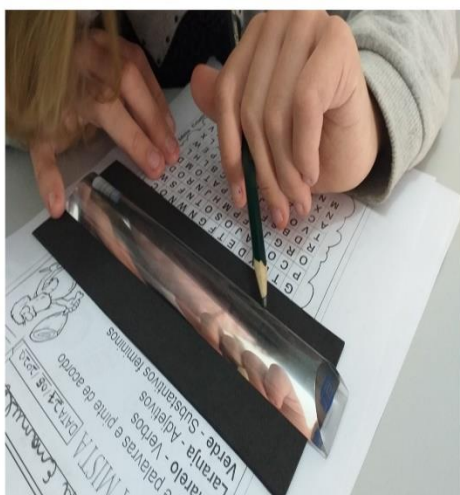

ATENDIMENTO CRIANÇAS – CEPREVI

VISITA DA EQUIPE NA RESIDÊNCIA DOS ASSISTIDOS PARA ENTREGA DOS MATERIAIS ADAPTADOS: KIT BAIXA VISÃO, ATIVIDADES E JOGOS PEDAGÓGICOS.